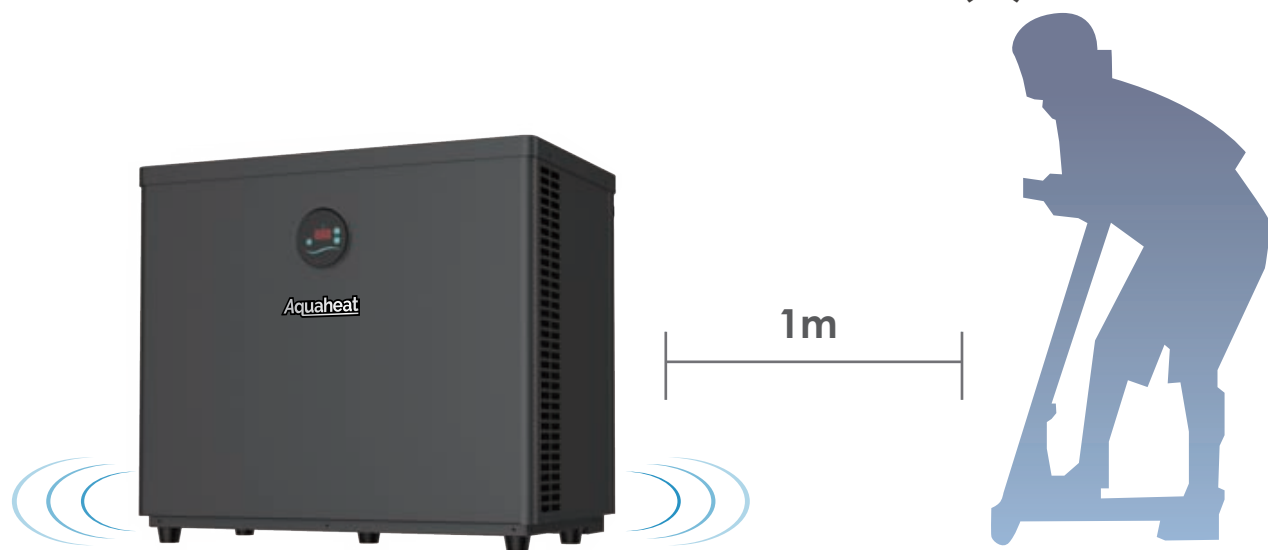

PRO MINI VÄRMER DIN POOL PÅ ETT REVOLUTIONERANDE SÄTT!

FÖRSTA MED DOLD FLÄKT

För en säkrare uppvärmning

TYST VÄRMEPUMP MED UNIK TEKNOLOGI

Revolutionerande inom pool-industrin

LÅG LJUDNIVÅ, SÅ LÅG SOM 46DB(A)

26 kg

Portabel: 26 KG
Enkel att transportera

SPA-funktion
Värmer upp till 40°C

R32-gas
Miljövänligt köldmedium

● SPARA 80% ENERGI

Högt COP-värde på 5.3,
80% gratis energi från luften
runt omkring värmepumpen.